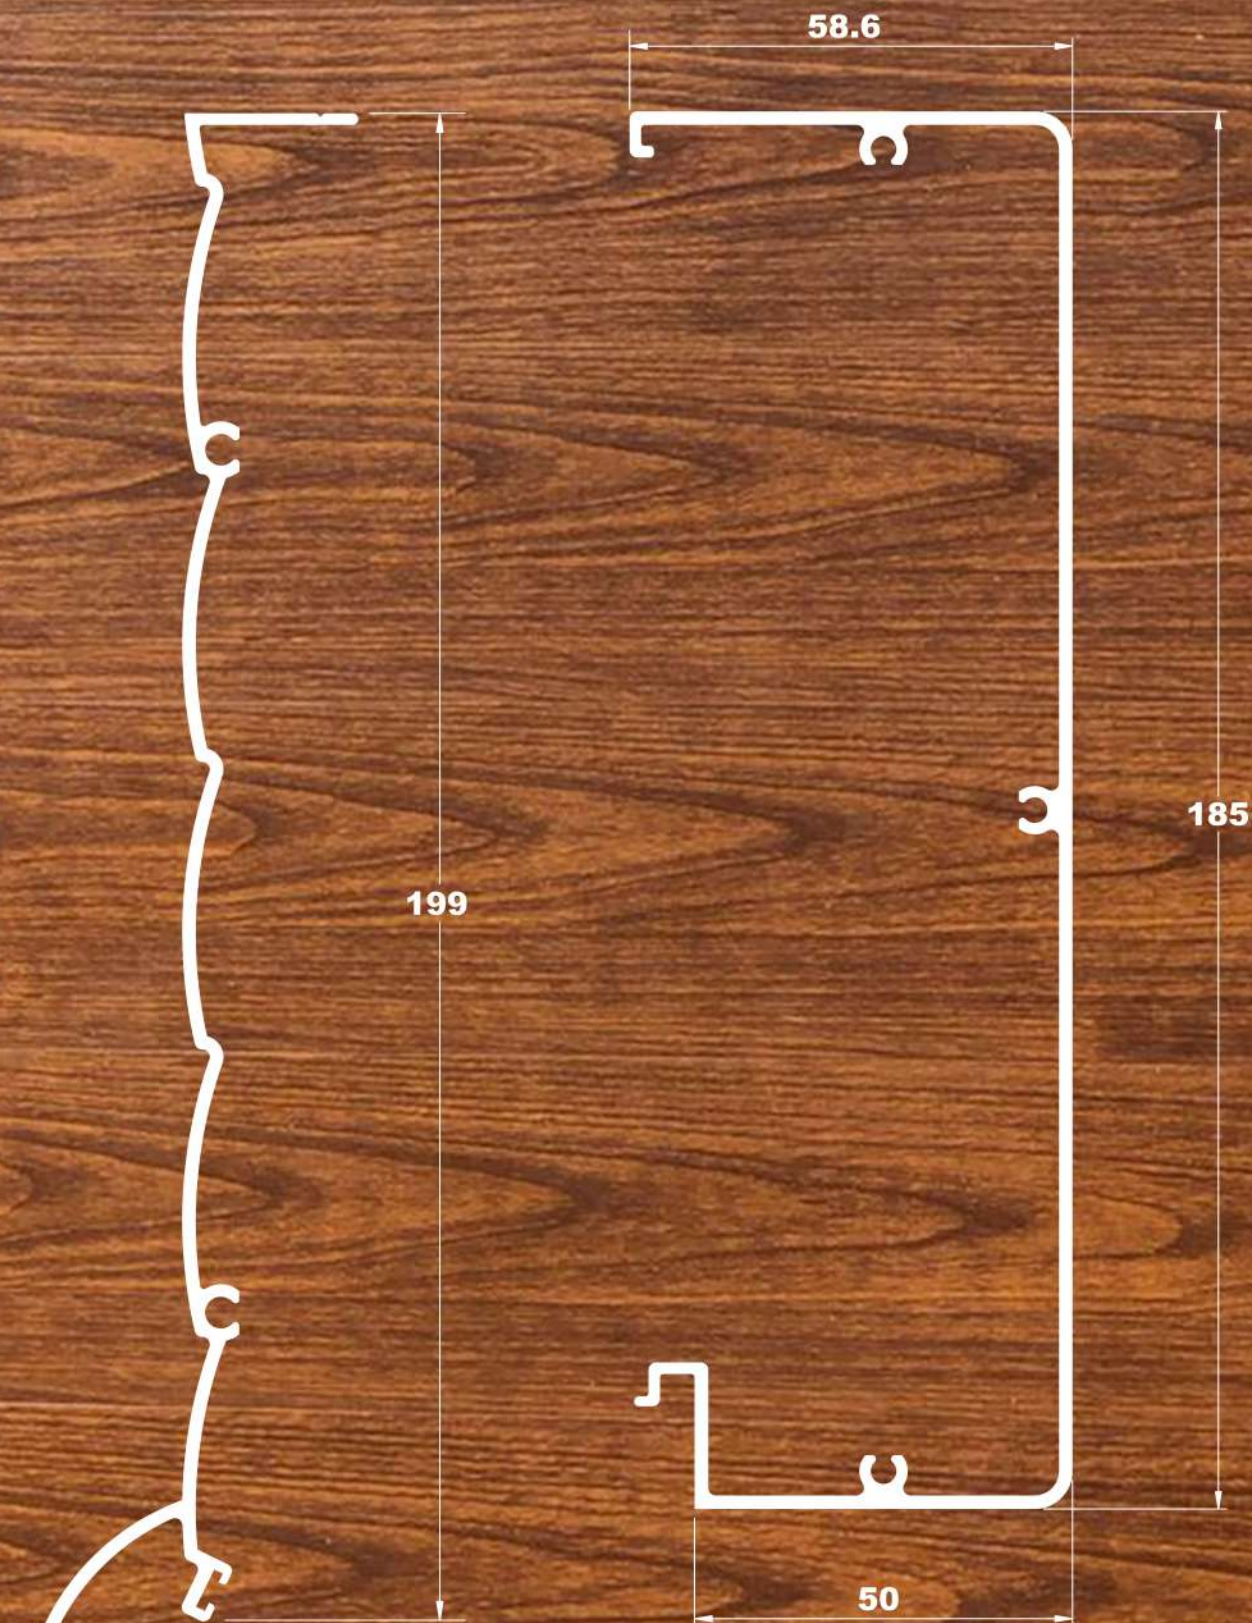

MN-039
1,340 Kg/m

MN-032
1,723 Kg/m