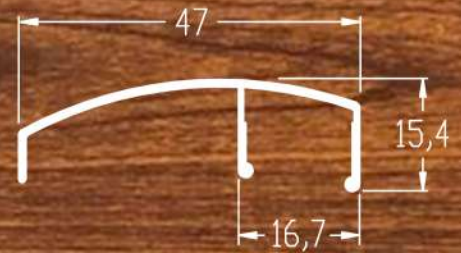

RM-019

0,214 Kg/m