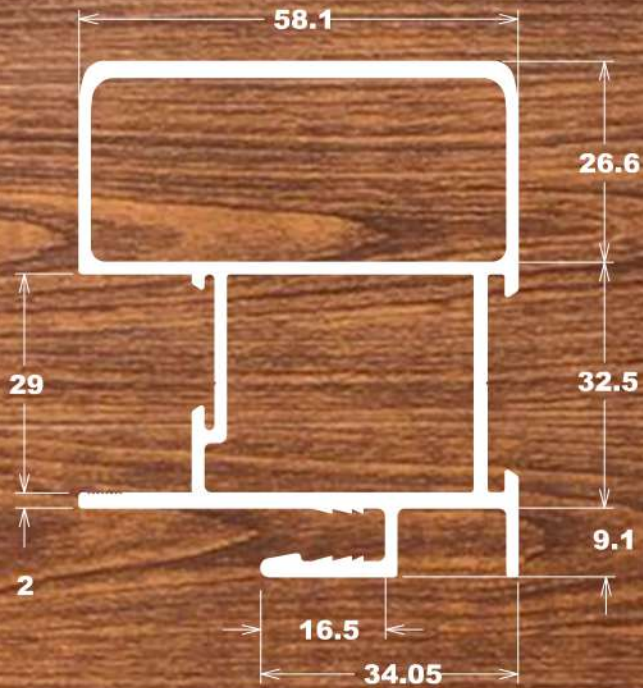

LG-055  
0,759 Kg/m

LG-007  
1,229 Kg/m

LG-022  
1,064 Kg/m

LINHA GOLD

LG-048  
0,967 Kg/m

LG-049  
0,905 Kg/m

LG-050  
0,816 Kg/m

LG-051  
0,916 Kg/m

LG-017  
1,010 Kg/m

LINHA GOLD

LG-018

1,572 Kg/m

LG-021

1,733 Kg/m

33

LG-052