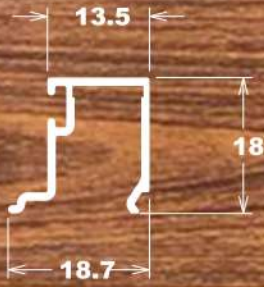

0,607 Kg/m

LG-004  
0,757 Kg/m

LG-005  
2,134 Kg/m

LG-062  
1,728 Kg/m

LG-066  
1,539 Kg/m

LG-064  
1,728 Kg/m

LINHA GOLD

28

LG-070

2,273 Kg/m

LG-071

2,120 Kg/m

LG-072

1,250 Kg/m

**BG-057**  
0,170 Kg/m

**LG-026**  
0,158 Kg/m