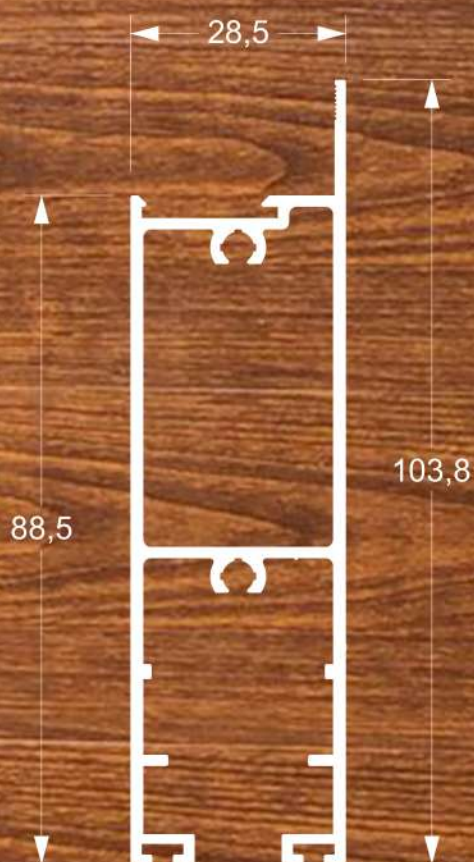

50,80 X 25,40 mm

2 X 1 pol

**TUB-4576**

0,466 Kg/m

101,60 X 50,80 mm

4 X 2 pol

**TUB-4599**

1,603 Kg/m

LG-068  
0,405 Kg/m

LG-079  
0,770 Kg/m

**LG-083**  
0,449 Kg/m

**LG-085**  
0,529 Kg/m

**PR-32507**  
1,314 Kg/m

**LG-091**  
0,151 Kg/m

**LG-092**  
0,158 Kg/m

**PR-003\***  
0,176 Kg/m