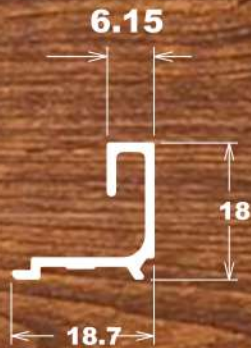

LG-027
0,149 Kg/m